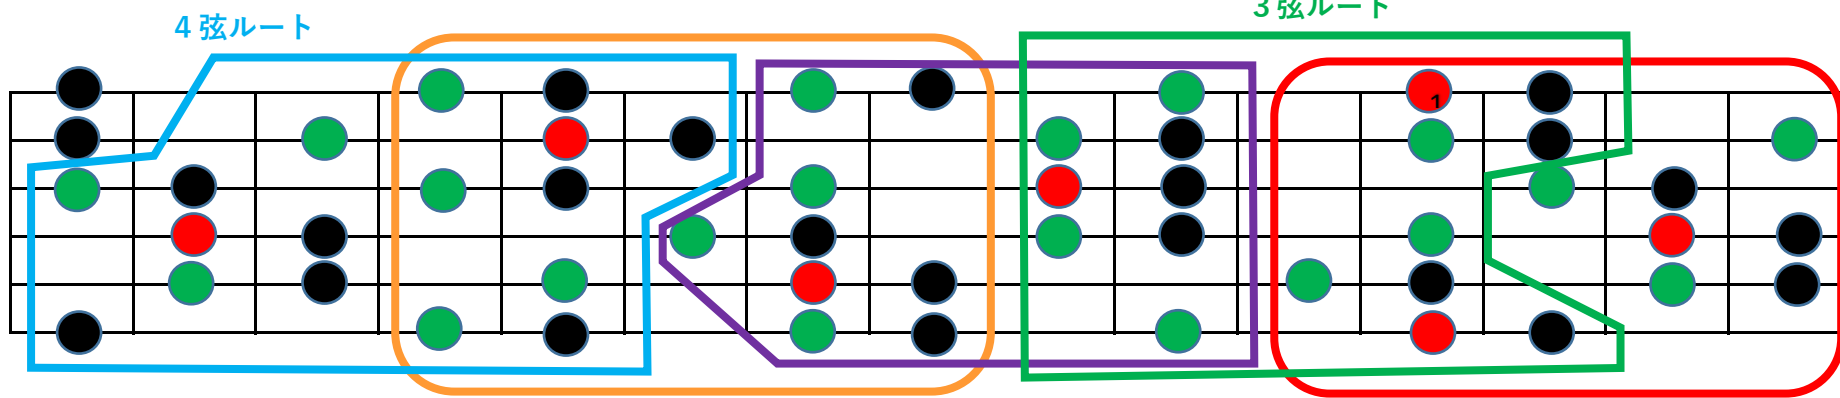

Harmonic Minor Perfect 5 t h Down (Below)

Hmp5 ↓

● Root ● Chord Tone

E7							
E Hmp5 ↓	→	3	5	7	9	12	15
A7							
A Hmp5 ↓	→	7	10	12	2	5	
D7							
D Hmp5 ↓	→	12	3	5	7	10	

※基本のコードフォーム Basic Chord Forms (Shapes) の Dominant 7th Chord を参照の事