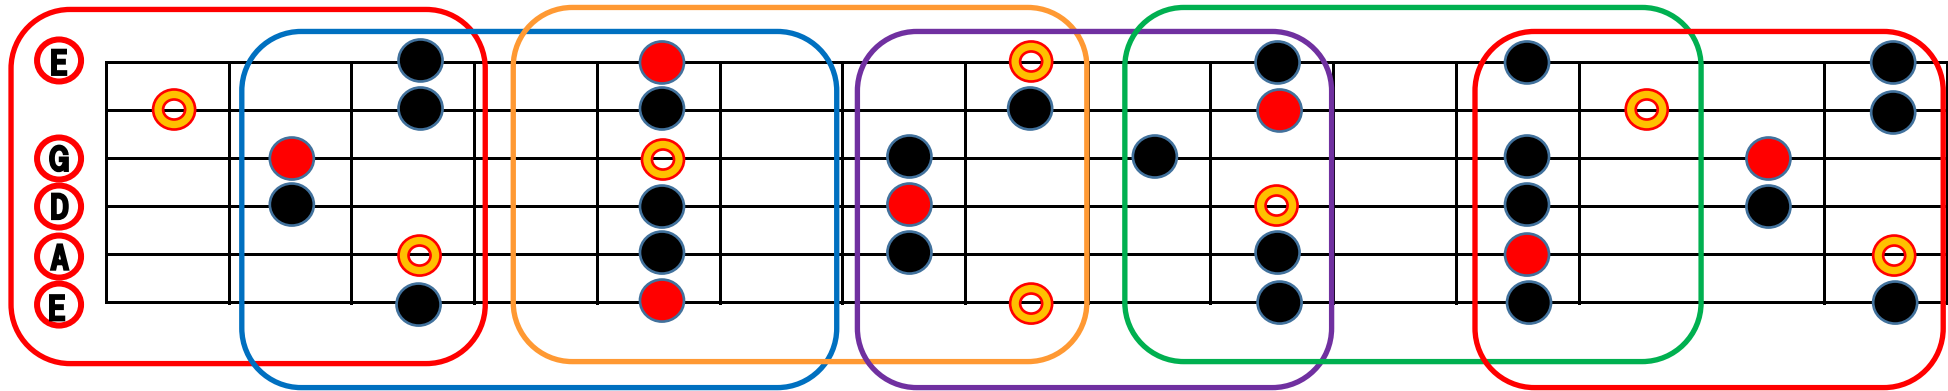

# Minor Penta Tonic 5 Position

● 主音Tonic (La ラ) (Blue Note Penta Tonicも同じ)

(Major Keyの場合は、Blue Note Penta Tonic Scale と名前が変わる。 主音の位置は、Major Keyと同じ)

key of Am → 3

(Key of A)

key of Em → 5

(Key of E)

key of Cm → 7

(Key of C)

※ ( ) は、Blue Note Pentaの場合